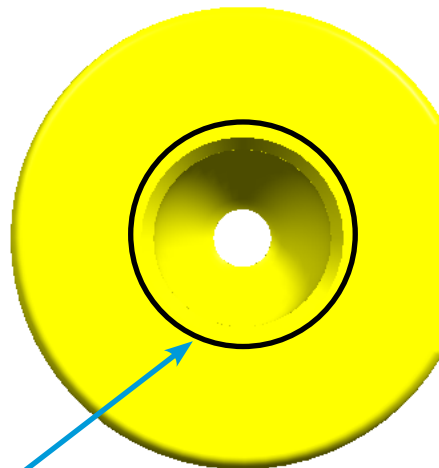

## Zimmer® L2L™ Radial Head System

Radial Stem Protector

00-8701-005-40

00-8701-006-40

00-8701-007-40

00-8701-008-40

00-8701-009-40

00-8701-010-40

**Flush and Brush Through Hole  
(Extends Entire Length of Device)**